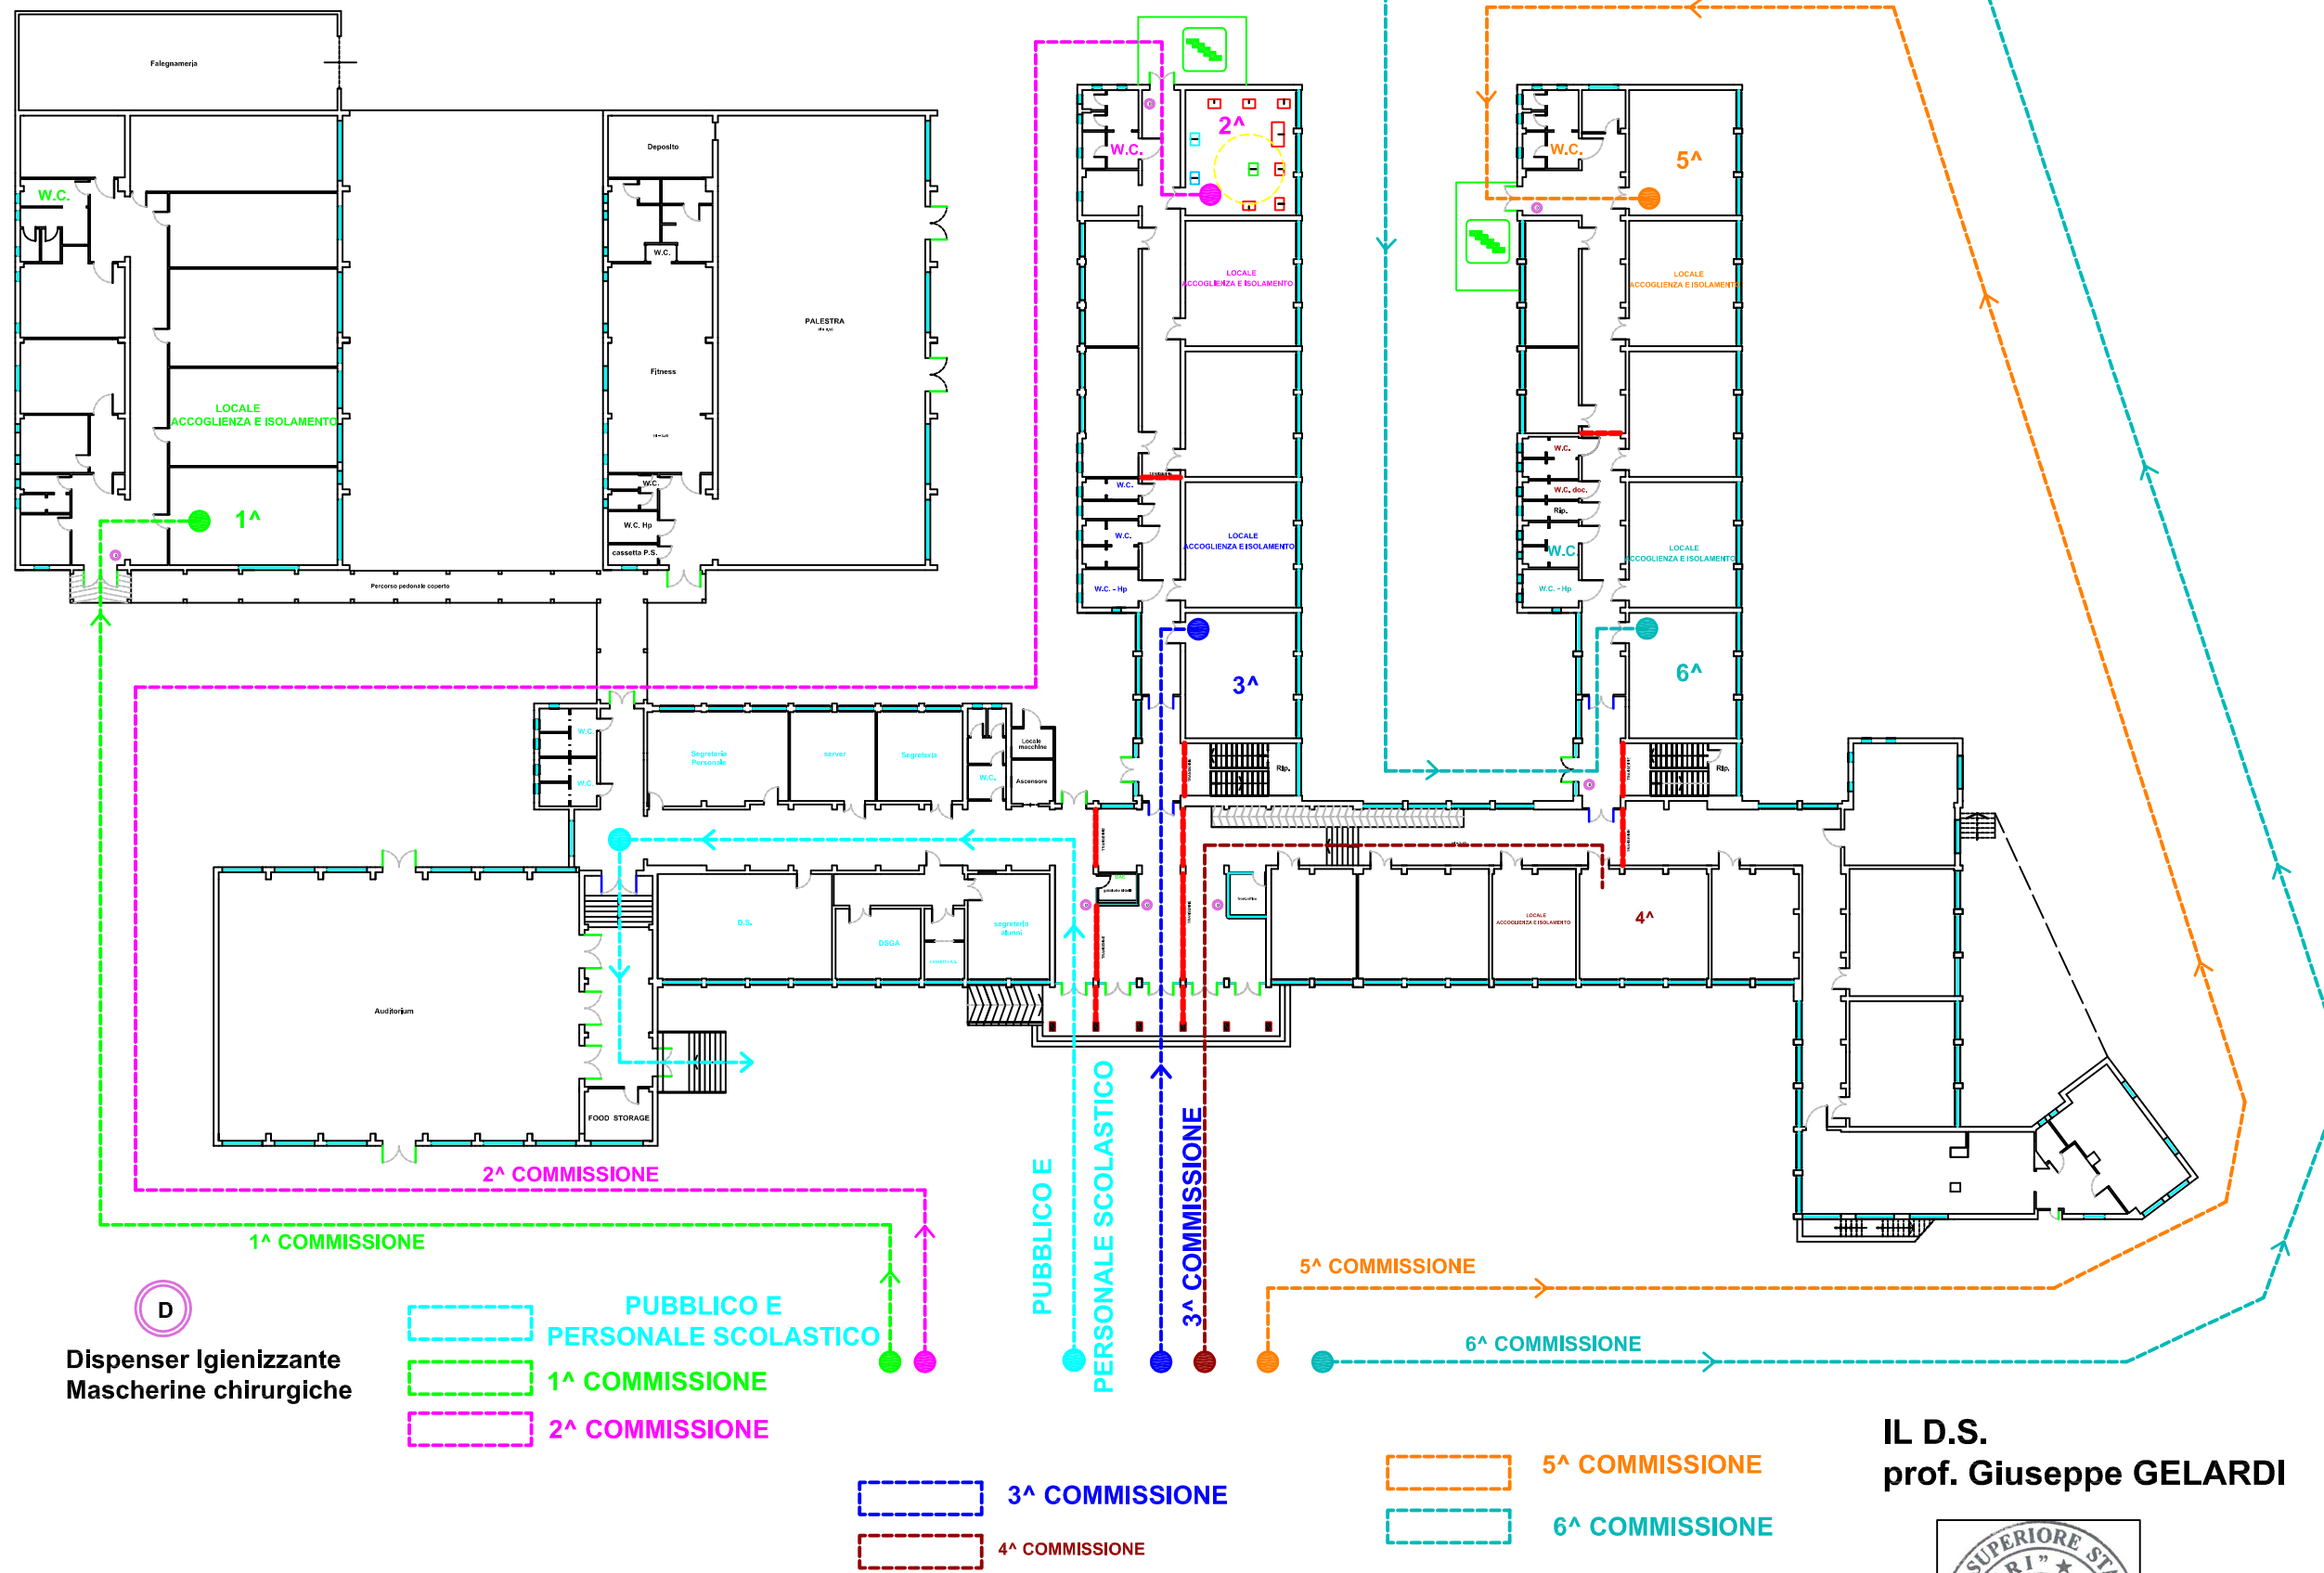

I.I.S. "F. SEVERI" - GIOIA TAURO (RC) ESAMI DI STATO 2019/2020 PERCORSI DI TRANSITO PEDONALE ANTI COVID 19

INGRESSO STRADALE

IL D.S.
prof. Giuseppe GELARDI